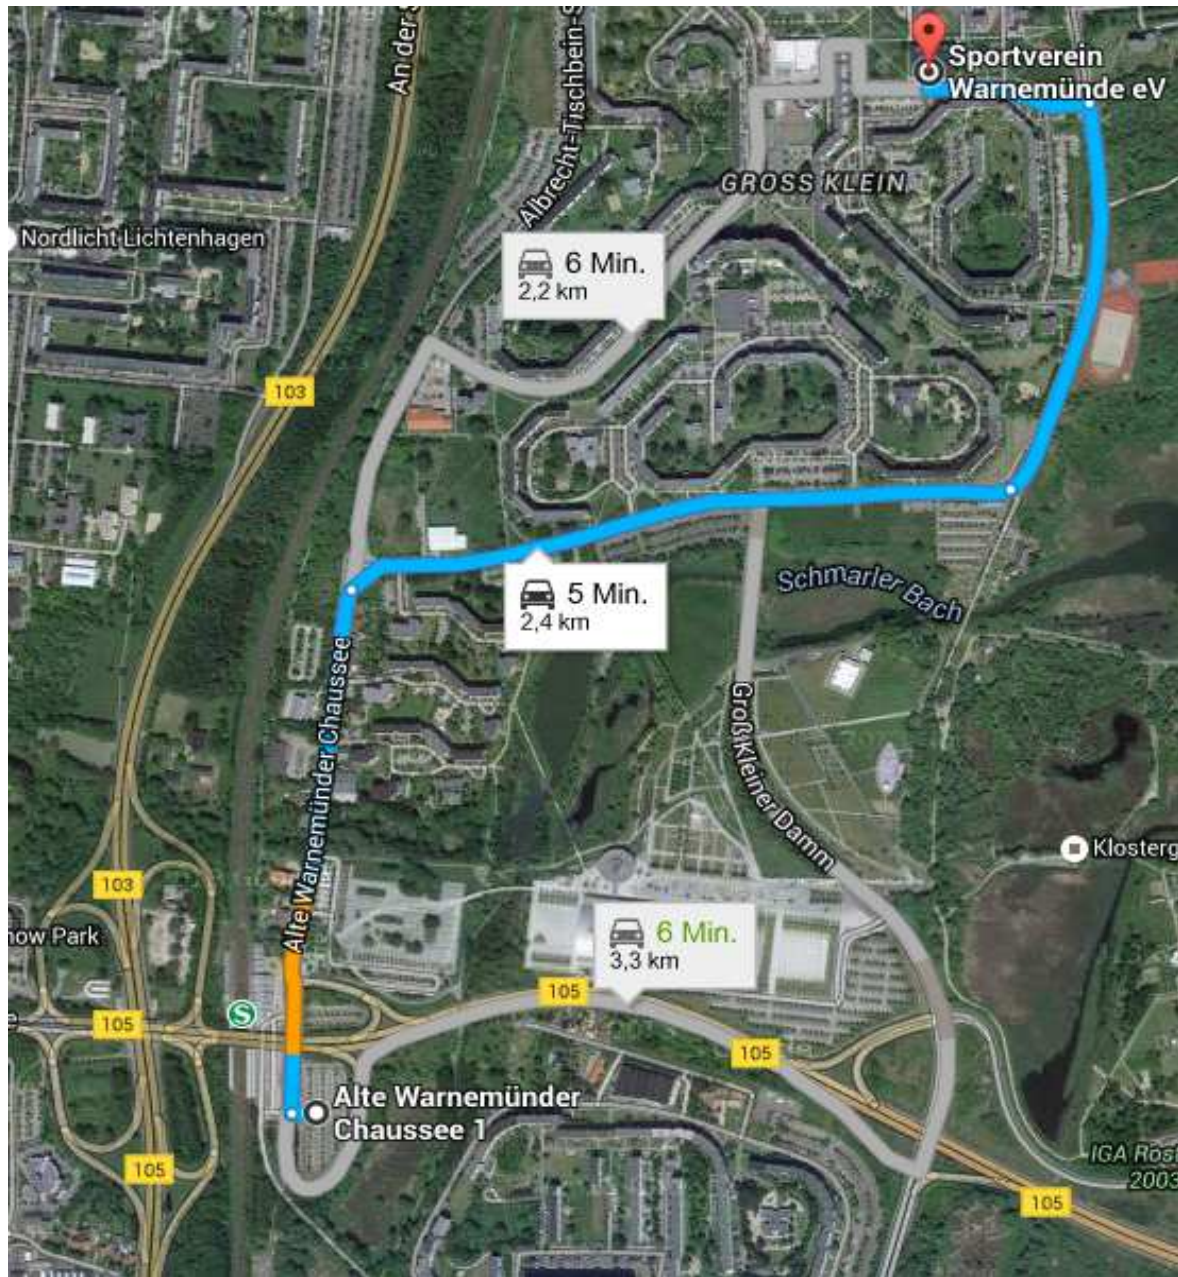

Alternative Parkmöglichkeiten: 1. Parkdeck Penny am Klenowtor/ Parkplatz am S-Bahn HP Lichtenhagen – ca10 min Fußweg zur Halle.

2. Parkflächen am S-Bahn **HP Lütten-Klein** – Bus Linie 31 Richtung Haltepunkt Lichtenhagen bis HSt. **Groß-Klein Dorf**;

HP-Lütten-Klein nach Groß Klein Dorf

BUS 31 Taklerring

Gültig ab 05.01.2015

Alle Angaben ohne Gewähr

Richtung: Kopenhagener Straße

Uhr Montag - Freitag				Uhr Samstag		Uhr Sonntag - Feiertag	
4	28	43	58	4	--	4	--
5	13	28	43 58	5	--	5	--
6	13	28	43 58	6	--	6	--
7	06	13	28 43 58	7	01 28 43 58	7	58
8	13	28	43 58	8	13 28 43 58	8	13 28 43 58
9	13	28	43 58	9	13 28 43 58	9	13 28 43 58
10	13	28	43 58	10	13 28 43 58	10	13 28 43 58
11	13	28	43 58	11	13 28 43 58	11	13 28 43 58
12	13	28	43 58 ^F 58 ^M	12	13 28 43 58	12	13 28 43 58
13	13	28	43 58	13	13 28 43 58	13	13 28 43 58
14	13	28	43 58	14	13 28 43 58	14	13 28 43 58
15	13	28 ^M	28 ^F 43 ^M 43 ^F 58 ^M 58 ^F	15	13 28 43 58	15	13 28 43 58
16	13	28	43 58	16	13 28 43 58	16	13 28 43 58
17	13	28	43 58	17	13 28 43 58	17	13 28 43 58
18	13	28	43 58	18	13 28 43 58	18	13 28 43 58
19	13	28	43 59	19	13 28 43 58	19	13 28 43 57
20	12	29	42 59	20	13 28 42 59	20	13 28 42 59
21	12	29	42 59	21	12 29 42 59	21	12 29 42 59
22	12	29	42	22	12 29 42	22	12 29 42
23	01	31 ^M	31 ^F	23	01 31	23	01 31
0	01			0	01	0	01