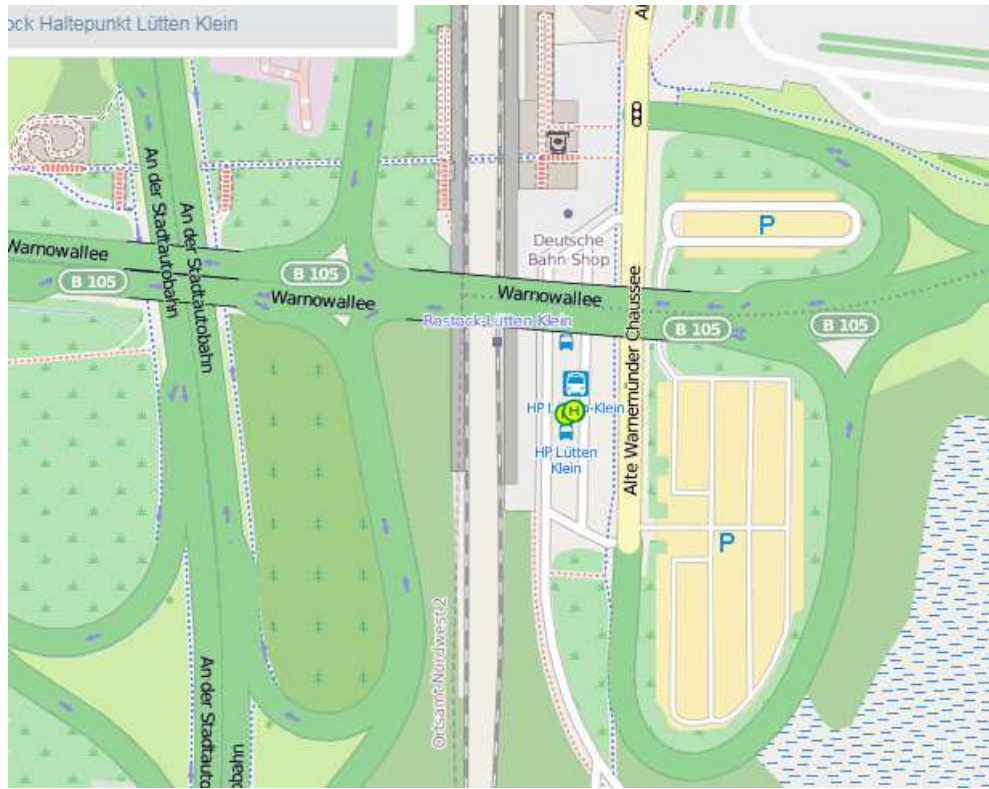

BUS 31 HP Lütten Klein

Gültig ab 05.01.2015

Alle Angaben ohne Gewähr

Richtung: HP Lichtenhagen

Uhr Montag - Freitag				Uhr Samstag		Uhr Sonntag - Feiertag	
4	14	36	51	4	--	4	--
5	06^P	21^P	36^P 51	5	--	5	--
6	06^P	21^P	36^P 51	6	49	6	--
7	06	21	36 51	7	19 36 51	7	38 55
8	06	21	36 51	8	06 21 36 51	8	06 21 36 51
9	06	21	36 51	9	06 21 36 51	9	06 21 36 51
10	06	21	36 51	10	06 21 36 51	10	06 21 36 51
11	06	21	36 51	11	06 21 36 51	11	06 21 36 51
12	06	21	36 51	12	06 21 36 51	12	06 21 36 51
13	06^M	06^{FP}	21^P 36^P 51^P	13	06 21 36 51	13	06 21 36 51
14	06^M	06^{FP}	21^P 36^P 51^F 51^{MP}	14	06 21 36 51	14	06 21 36 51
15	06^F	06^{MP}	21^F 36^F 36^{MP} 51^F 51^{MP}	15	06 21 36 51	15	06 21 36 51
16	06	21	36 51	16	06 21 36 51	16	06 21 36 51
17	06	21	36 51	17	06 21 36 51	17	06 21 36 51
18	06	21	36 51	18	06 21 36 51	18	06 21 36 51
19	06	21	36 53	19	06 21 36 53	19	06 21 36 53
20	06	21	36 51	20	06 21 36 51	20	06 21 36 51
21	08	21	38 51	21	08 21 38 51	21	08 21 38 51
22	08	21^P	38 51	22	08 21 38 51	22	08 21 38 51
23	08	19	49	23	19 49	23	19 49

HP-Lütten-Klein nach Groß Klein Dorf

BUS 31 Taklerring

Gültig ab 05.01.2015

Alle Angaben ohne Gewähr

Richtung: Kopenhagener Straße

Uhr Montag - Freitag				Uhr Samstag		Uhr Sonntag - Feiertag	
4	28	43	58	4	--	4	--
5	13	28	43 58	5	--	5	--
6	13	28	43 58	6	--	6	--
7	06	13	28 43 58	7	01 28 43 58	7	58
8	13	28	43 58	8	13 28 43 58	8	13 28 43 58
9	13	28	43 58	9	13 28 43 58	9	13 28 43 58
10	13	28	43 58	10	13 28 43 58	10	13 28 43 58
11	13	28	43 58	11	13 28 43 58	11	13 28 43 58
12	13	28	43 58^F 58^M	12	13 28 43 58	12	13 28 43 58
13	13	28	43 58	13	13 28 43 58	13	13 28 43 58
14	13	28	43 58	14	13 28 43 58	14	13 28 43 58
15	13	28^M	28^F 43^M 43^F 58^M 58^F	15	13 28 43 58	15	13 28 43 58
16	13	28	43 58	16	13 28 43 58	16	13 28 43 58
17	13	28	43 58	17	13 28 43 58	17	13 28 43 58
18	13	28	43 58	18	13 28 43 58	18	13 28 43 58
19	13	28	43 59	19	13 28 43 58	19	13 28 43 57
20	12	29	42 59	20	13 28 42 59	20	13 28 42 59
21	12	29	42 59	21	12 29 42 59	21	12 29 42 59
22	12	29	42	22	12 29 42	22	12 29 42
23	01	31^M	31^F	23	01 31	23	01 31
0	01			0	01	0	01

Taklerring nach HP-Lütten-Klein