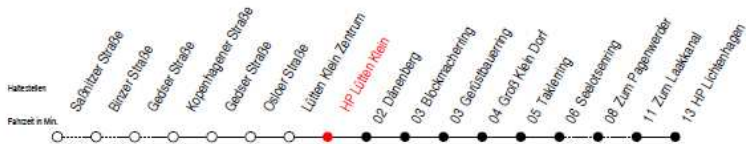

BUS 31 HP Lütten Klein

Gültig ab 05.01.2015

Alle Angaben ohne Gewähr

Richtung: HP Lichtenhagen

Uhr Montag - Freitag				Uhr Samstag		Uhr Sonntag - Feiertag	
4	14	36	51	4	--	4	--
5	06^P	21^P	36^P 51	5	--	5	--
6	06^P	21^P	36^P 51	6	49	6	--
7	06	21	36 51	7	19 36 51	7	38 55
8	06	21	36 51	8	06 21 36 51	8	06 21 36 51
9	06	21	36 51	9	06 21 36 51	9	06 21 36 51
10	06	21	36 51	10	06 21 36 51	10	06 21 36 51
11	06	21	36 51	11	06 21 36 51	11	06 21 36 51
12	06	21	36 51	12	06 21 36 51	12	06 21 36 51
13	06^M	06^{FP}	21^P 36^P 51^P	13	06 21 36 51	13	06 21 36 51
14	06^M	06^{FP}	21^P 36^P 51^F 51^{MP}	14	06 21 36 51	14	06 21 36 51
15	06^F	06^{MP}	21^F 36^F 36^{MP} 51^F 51^{MP}	15	06 21 36 51	15	06 21 36 51
16	06	21	36 51	16	06 21 36 51	16	06 21 36 51
17	06	21	36 51	17	06 21 36 51	17	06 21 36 51
18	06	21	36 51	18	06 21 36 51	18	06 21 36 51
19	06	21	36 53	19	06 21 36 53	19	06 21 36 53
20	06	21	36 51	20	06 21 36 51	20	06 21 36 51
21	08	21	38 51	21	08 21 38 51	21	08 21 38 51
22	08	21^P	38 51	22	08 21 38 51	22	08 21 38 51
23	08	19	49	23	19 49	23	19 49

HP-Lütten-Klein nach Groß Klein Dorf