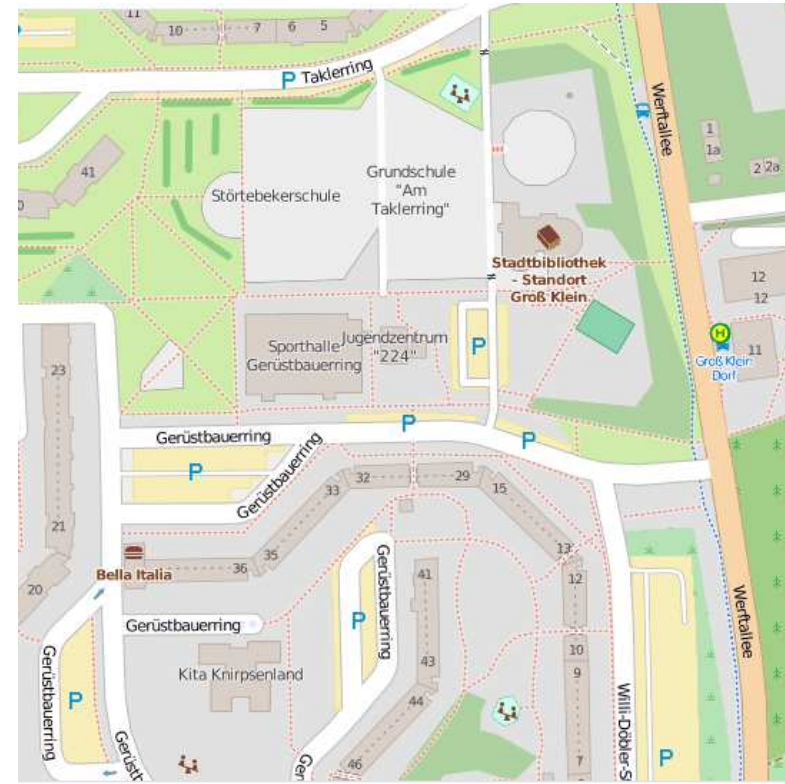

BUS 31 HP Lütten Klein

Gültig ab 05.01.2015

Alle Angaben ohne Gewähr

Richtung: HP Lichtenhagen

Uhr Montag - Freitag				Uhr Samstag		Uhr Sonntag - Feiertag	
4	14	36	51	4	--	4	--
5	06^P	21^P	36^P 51	5	--	5	--
6	06^P	21^P	36^P 51	6	49	6	--
7	06	21	36 51	7	19 36 51	7	38 55
8	06	21	36 51	8	06 21 36 51	8	06 21 36 51
9	06	21	36 51	9	06 21 36 51	9	06 21 36 51
10	06	21	36 51	10	06 21 36 51	10	06 21 36 51
11	06	21	36 51	11	06 21 36 51	11	06 21 36 51
12	06	21	36 51	12	06 21 36 51	12	06 21 36 51
13	06^M	06^{FP}	21^P 36^P 51^P	13	06 21 36 51	13	06 21 36 51
14	06^M	06^{FP}	21^P 36^P 51^F 51^{MP}	14	06 21 36 51	14	06 21 36 51
15	06^F	06^{MP}	21^F 36^F 36^{MP} 51^F 51^{MP}	15	06 21 36 51	15	06 21 36 51
16	06	21	36 51	16	06 21 36 51	16	06 21 36 51
17	06	21	36 51	17	06 21 36 51	17	06 21 36 51
18	06	21	36 51	18	06 21 36 51	18	06 21 36 51
19	06	21	36 53	19	06 21 36 53	19	06 21 36 53
20	06	21	36 51	20	06 21 36 51	20	06 21 36 51
21	08	21	38 51	21	08 21 38 51	21	08 21 38 51
22	08	21^P	38 51	22	08 21 38 51	22	08 21 38 51
23	08	19	49	23	19 49	23	19 49

HP-Lütten-Klein nach Groß Klein Dorf

BUS 31 Taklerring

Gültig ab 05.01.2015

Alle Angaben ohne Gewähr

Richtung: Kopenhagener Straße

Uhr Montag - Freitag				Uhr Samstag		Uhr Sonntag - Feiertag	
4	28	43	58	4	--	4	--
5	13	28	43 58	5	--	5	--
6	13	28	43 58	6	--	6	--
7	06	13	28 43 58	7	01 28 43 58	7	58
8	13	28	43 58	8	13 28 43 58	8	13 28 43 58
9	13	28	43 58	9	13 28 43 58	9	13 28 43 58
10	13	28	43 58	10	13 28 43 58	10	13 28 43 58
11	13	28	43 58	11	13 28 43 58	11	13 28 43 58
12	13	28	43 58^F 58^M	12	13 28 43 58	12	13 28 43 58
13	13	28	43 58	13	13 28 43 58	13	13 28 43 58
14	13	28	43 58	14	13 28 43 58	14	13 28 43 58
15	13	28^M	28^F 43^M 43^F 58^M 58^F	15	13 28 43 58	15	13 28 43 58
16	13	28	43 58	16	13 28 43 58	16	13 28 43 58
17	13	28	43 58	17	13 28 43 58	17	13 28 43 58
18	13	28	43 58	18	13 28 43 58	18	13 28 43 58
19	13	28	43 59	19	13 28 43 58	19	13 28 43 57
20	12	29	42 59	20	13 28 42 59	20	13 28 42 59
21	12	29	42 59	21	12 29 42 59	21	12 29 42 59
22	12	29	42	22	12 29 42	22	12 29 42
23	01	31^M	31^F	23	01 31	23	01 31
0	01			0	01	0	01

Taklerring nach HP-Lütten-Klein