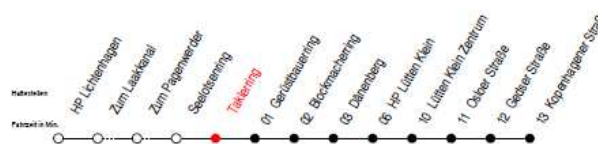

HP-Lütten-Klein nach Groß Klein Dorf

BUS 31 Taklerring

Gültig ab 05.01.2015

Alle Angaben ohne Gewähr

Richtung: Kopenhagener Straße

Uhr Montag - Freitag				Uhr Samstag		Uhr Sonntag - Feiertag	
4	28	43	58	4	--	4	--
5	13	28	43 58	5	--	5	--
6	13	28	43 58	6	--	6	--
7	06	13	28 43 58	7	01 28 43 58	7	58
8	13	28	43 58	8	13 28 43 58	8	13 28 43 58
9	13	28	43 58	9	13 28 43 58	9	13 28 43 58
10	13	28	43 58	10	13 28 43 58	10	13 28 43 58
11	13	28	43 58	11	13 28 43 58	11	13 28 43 58
12	13	28	43 58 ^F 58 ^M	12	13 28 43 58	12	13 28 43 58
13	13	28	43 58	13	13 28 43 58	13	13 28 43 58
14	13	28	43 58	14	13 28 43 58	14	13 28 43 58
15	13	28 ^M	28 ^F 43 ^M 43 ^F 58 ^M 58 ^F	15	13 28 43 58	15	13 28 43 58
16	13	28	43 58	16	13 28 43 58	16	13 28 43 58
17	13	28	43 58	17	13 28 43 58	17	13 28 43 58
18	13	28	43 58	18	13 28 43 58	18	13 28 43 58
19	13	28	43 59	19	13 28 43 58	19	13 28 43 57
20	12	29	42 59	20	13 28 42 59	20	13 28 42 59
21	12	29	42 59	21	12 29 42 59	21	12 29 42 59
22	12	29	42	22	12 29 42	22	12 29 42
23	01	31 ^M	31 ^F	23	01 31	23	01 31
0	01			0	01	0	01